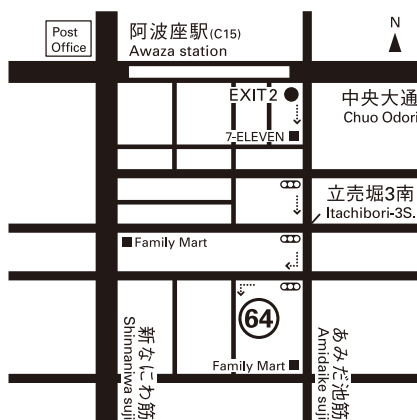

HOSTEL 64 Osaka

550-0013 大阪市西区新町 3-11-20
3-11-20 Shinmachi, Nishi Ward, Osaka City 550-0013
phone : 06-6556-6586

MOBILE MAP

最寄駅

- 地下鉄 中央線「阿波座(C15)」駅
- 地下鉄 長堀鶴見緑地線「西長堀(N13)」駅
- 千日前線「西長堀(S14)」駅

Nearest stations

- Awaza (C15)
---Subway Chuo(green) Line
- Nishinagahori (N13)
---Subway Nagahori-Tsurumi-Ryokuchi (yellow green) Line
- Nishinagahori (S14)
---Subway Sennichimae(pink) Line

関西国際空港 (関空) から

南海電鉄「関西空港」より「難波」→地下鉄千日前線「なんば(S16)」から2駅目「西長堀(S14)」下車

From Kansai International Airport(KIX)

Take Nankai-Railway to Namba station, then take the subway Sennichimae(pink) line from Namba (S16) to the second stop, Nishinagahori (S14)

● 阿波座から / Awaza (C15)

「阿波座」2番出口より南へ5分

*あみだ池筋沿い4つ目の角を右折、またすぐ左折

Take No.2 exit, 5 min walk toward south along Amidaike-suji st Turn right at the 4th corner and take a left turn at the next corner

● 西長堀から / Nishinagahori (N13)

「西長堀」1番出口より北へ3分

*新なにわ筋沿い、2つ目の信号(タイムズカーパーキングの角)を右折し、2つ目の角を左折して50m