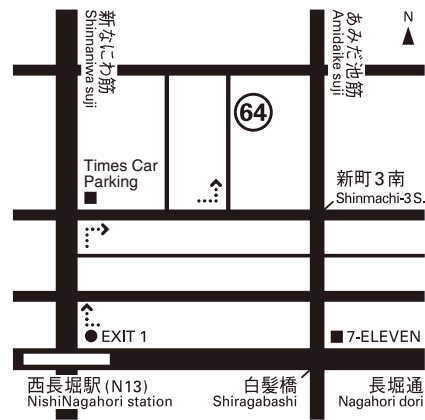

HOSTEL 64 Osaka

550-0013 大阪市西区新町 3-11-20
3-11-20 Shinmachi, Nishi Ward, Osaka City 550-0013
phone : 06-6556-6586

MOBILE MAP

最寄駅

- 地下鉄 中央線「阿波座(C15)」駅
- 地下鉄 長堀鶴見緑地線「西長堀(N13)」駅
- 千日前線「西長堀(S14)」駅

Nearest stations

- Awaza (C15)
---Subway Chuo(green) Line
- Nishinagahori (N13)
---Subway Nagahori-Tsurumi-Ryokuchi (yellow green) Line
- Nishinagahori (S14)
---Subway Sennichimae(pink) Line

関西国際空港 (関空) から

南海電鉄「関西空港」より「難波」→地下鉄千日前線「なんば(S16)」から2駅目「西長堀(S14)」下車

From Kansai International Airport(KIX)

Take Nankai-Railway to Namba station, then take the subway Sennichimae(pink) line from Namba (S16) to the second stop, Nishinagahori (S14)

● 阿波座から / Awaza (C15)

「阿波座」2番出口より南へ5分

*あみだ池筋沿い4つ目の角を右折、またすぐ左折

Take No.2 exit, 5 min walk toward south along Amidaike-suji st Turn right at the 4th corner and take a left turn at the next corner

● 西長堀から / Nishinagahori (N13)

「西長堀」1番出口より北へ3分

*新なにわ筋沿い、2つ目の信号(タイムズカーパーキングの角)を右折し、2つ目の角を左折して50m