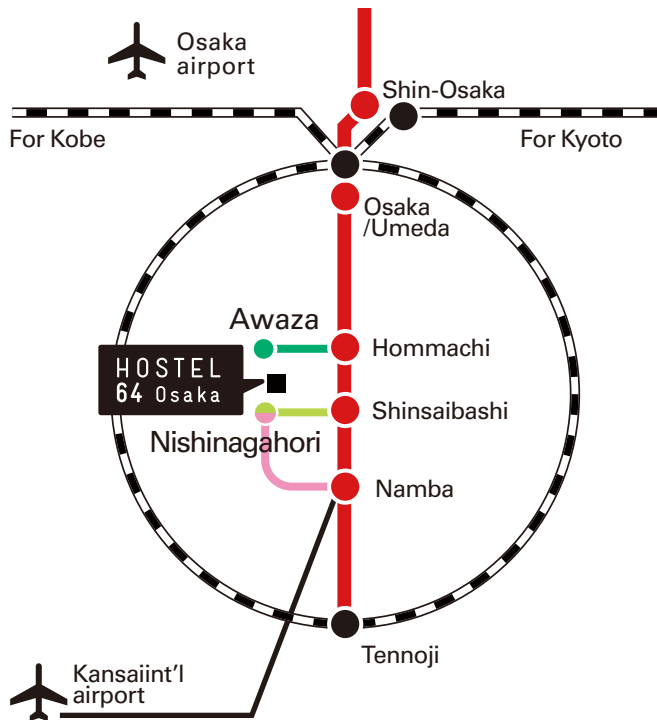

HOSTEL 64 Osaka

550-0013 大阪市西区新町 3-11-20
3-11-20 Shinmachi, Nishi Ward, Osaka City 550-0013
phone : 06-6556-6586

MOBILE MAP

最寄駅

- 地下鉄 中央線「阿波座(C15)」駅
- 地下鉄 長堀鶴見緑地線「西長堀(N13)」駅
- 千日前線「西長堀(S14)」駅

Nearest stations

- Awaza (C15)
---Subway Chuo(green) Line
- Nishinagahori (N13)
---Subway Nagahori-Tsurumi-Ryokuchi (yellow green) Line
- Nishinagahori (S14)
---Subway Sennichimae(pink) Line

関西国際空港 (関空) から

南海電鉄「関西空港」より「難波」→地下鉄千日前線「なんば(S16)」から2駅目「西長堀(S14)」下車

From Kansai International Airport(KIX)

Take Nankai-Railway to Namba station, then take the subway Sennichimae(pink) line from Namba (S16) to the second stop, Nishinagahori (S14)

● 阿波座から / Awaza (C15)

「阿波座」2番出口より南へ5分

Take No.1 exit, turn left and soon turn right at the first corner, turn right again at the second traffic light with Times Car Parking. And turn left at the second corner.